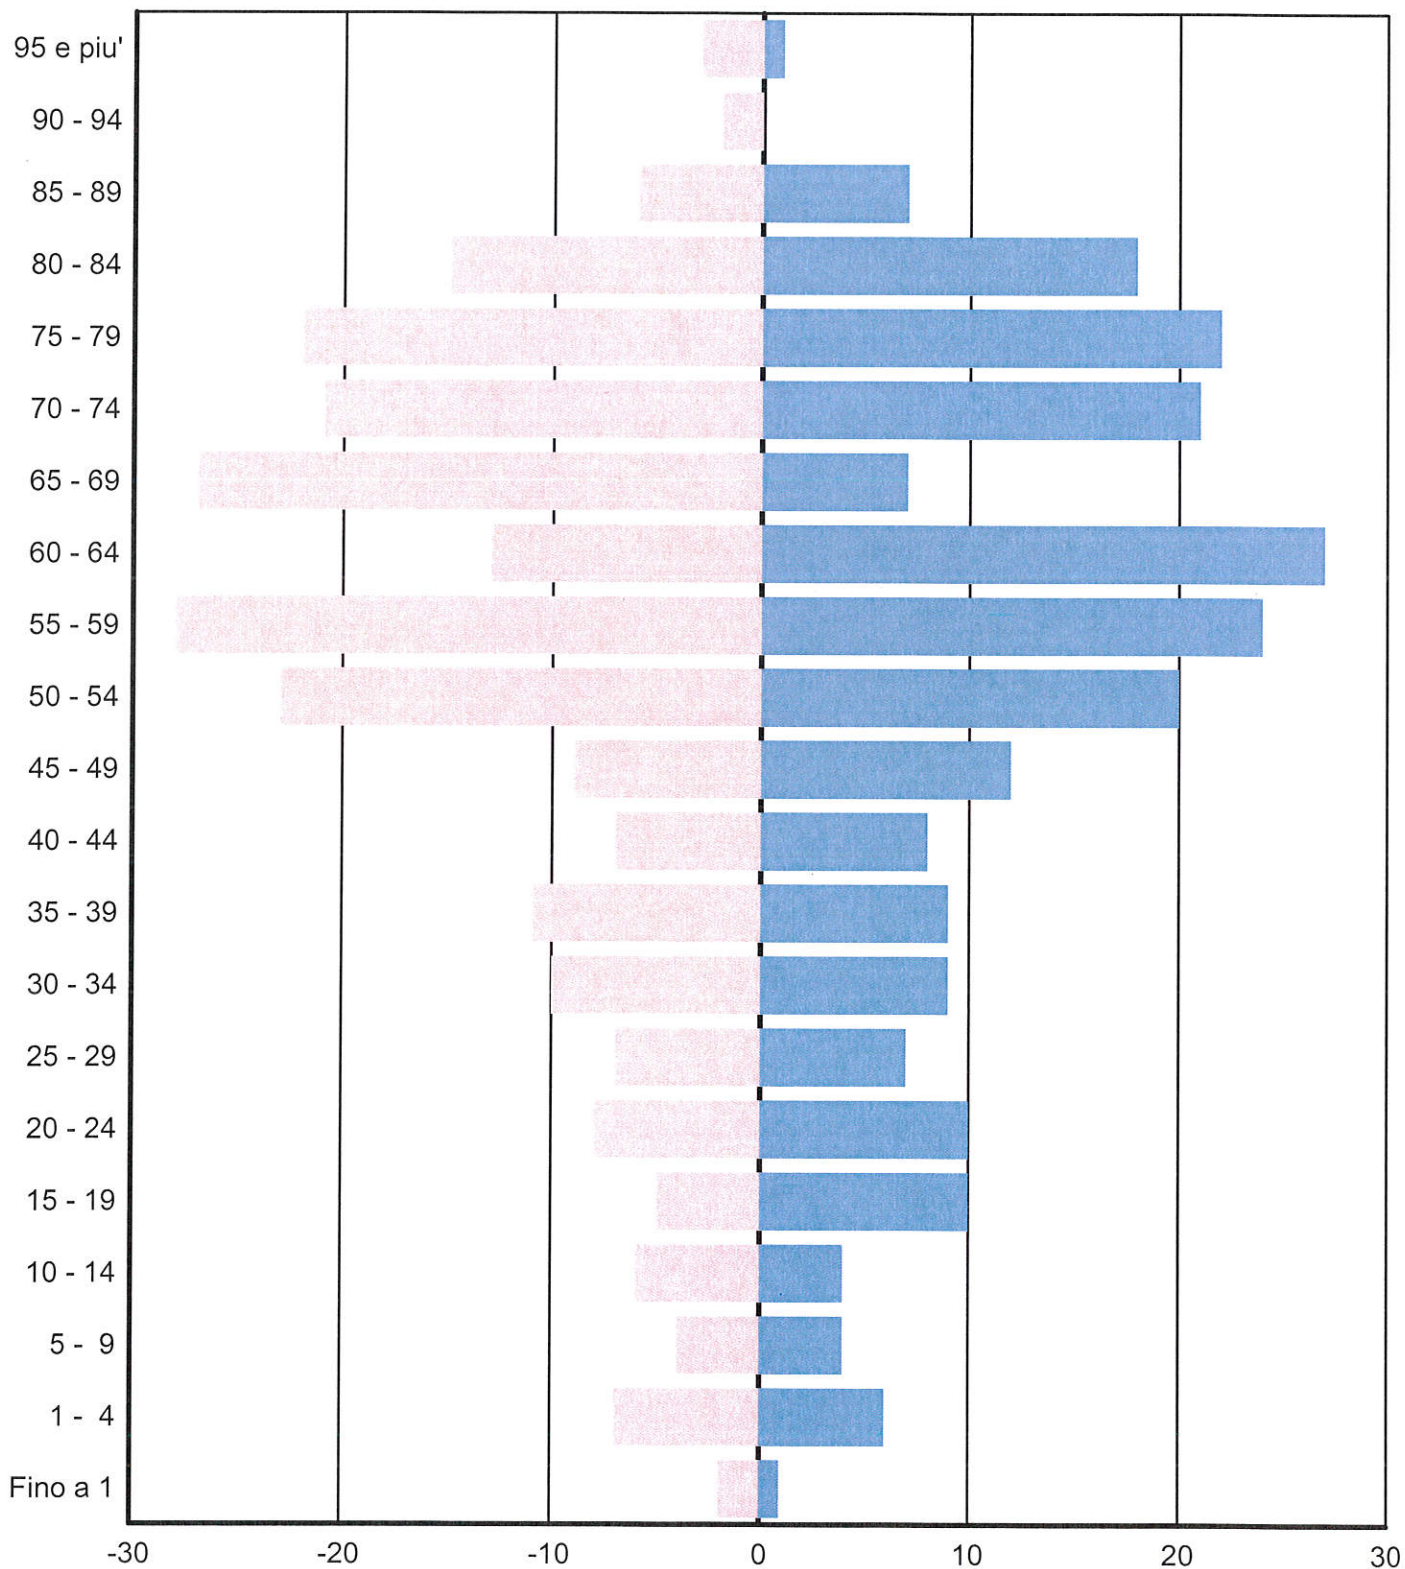

**TOTALE ABITANTI AL 31.12.2022**

**463**

Nascite	<b>3</b>
Matrimoni	<b>2</b>
Decessi	<b>3</b>
Arrivi	<b>22</b>
Partenze	<b>24</b>

Persone più anziane domiciliate del Comune:

**Signora Balestra Olga, 13.05.1926**

**Signor Cesco Luciano, 14.12.1926**

Nel 2022 hanno raggiunto la maggiore età i seguenti neo 18 enni:

**Mani Florian – Capella Demis – Cammarata Deborah**

**Redondo Esteves Alyssa**

Al 31.12.2021 erano iscritte al controllo abitanti **465** persone.

Rispetto a un anno fa vi è quindi una diminuzione di **2** unità.

### Piramide delle eta'

Fascia	Uomini	Donne	Totale
95 e piu'	1	3	4
90 - 94	0	2	2
85 - 89	7	6	13
80 - 84	18	15	33
75 - 79	22	22	44
70 - 74	21	21	42
65 - 69	7	27	34
60 - 64	27	13	40
55 - 59	24	28	52
50 - 54	20	23	43
45 - 49	12	9	21
40 - 44	8	7	15
35 - 39	9	11	20
30 - 34	9	10	19
25 - 29	7	7	14
20 - 24	10	8	18
15 - 19	10	5	15
10 - 14	4	6	10
5 - 9	4	4	8
1 - 4	6	7	13
Fino a 1	1	2	3
<b>Totale generale</b>	<b>227</b>	<b>236</b>	<b>463</b>