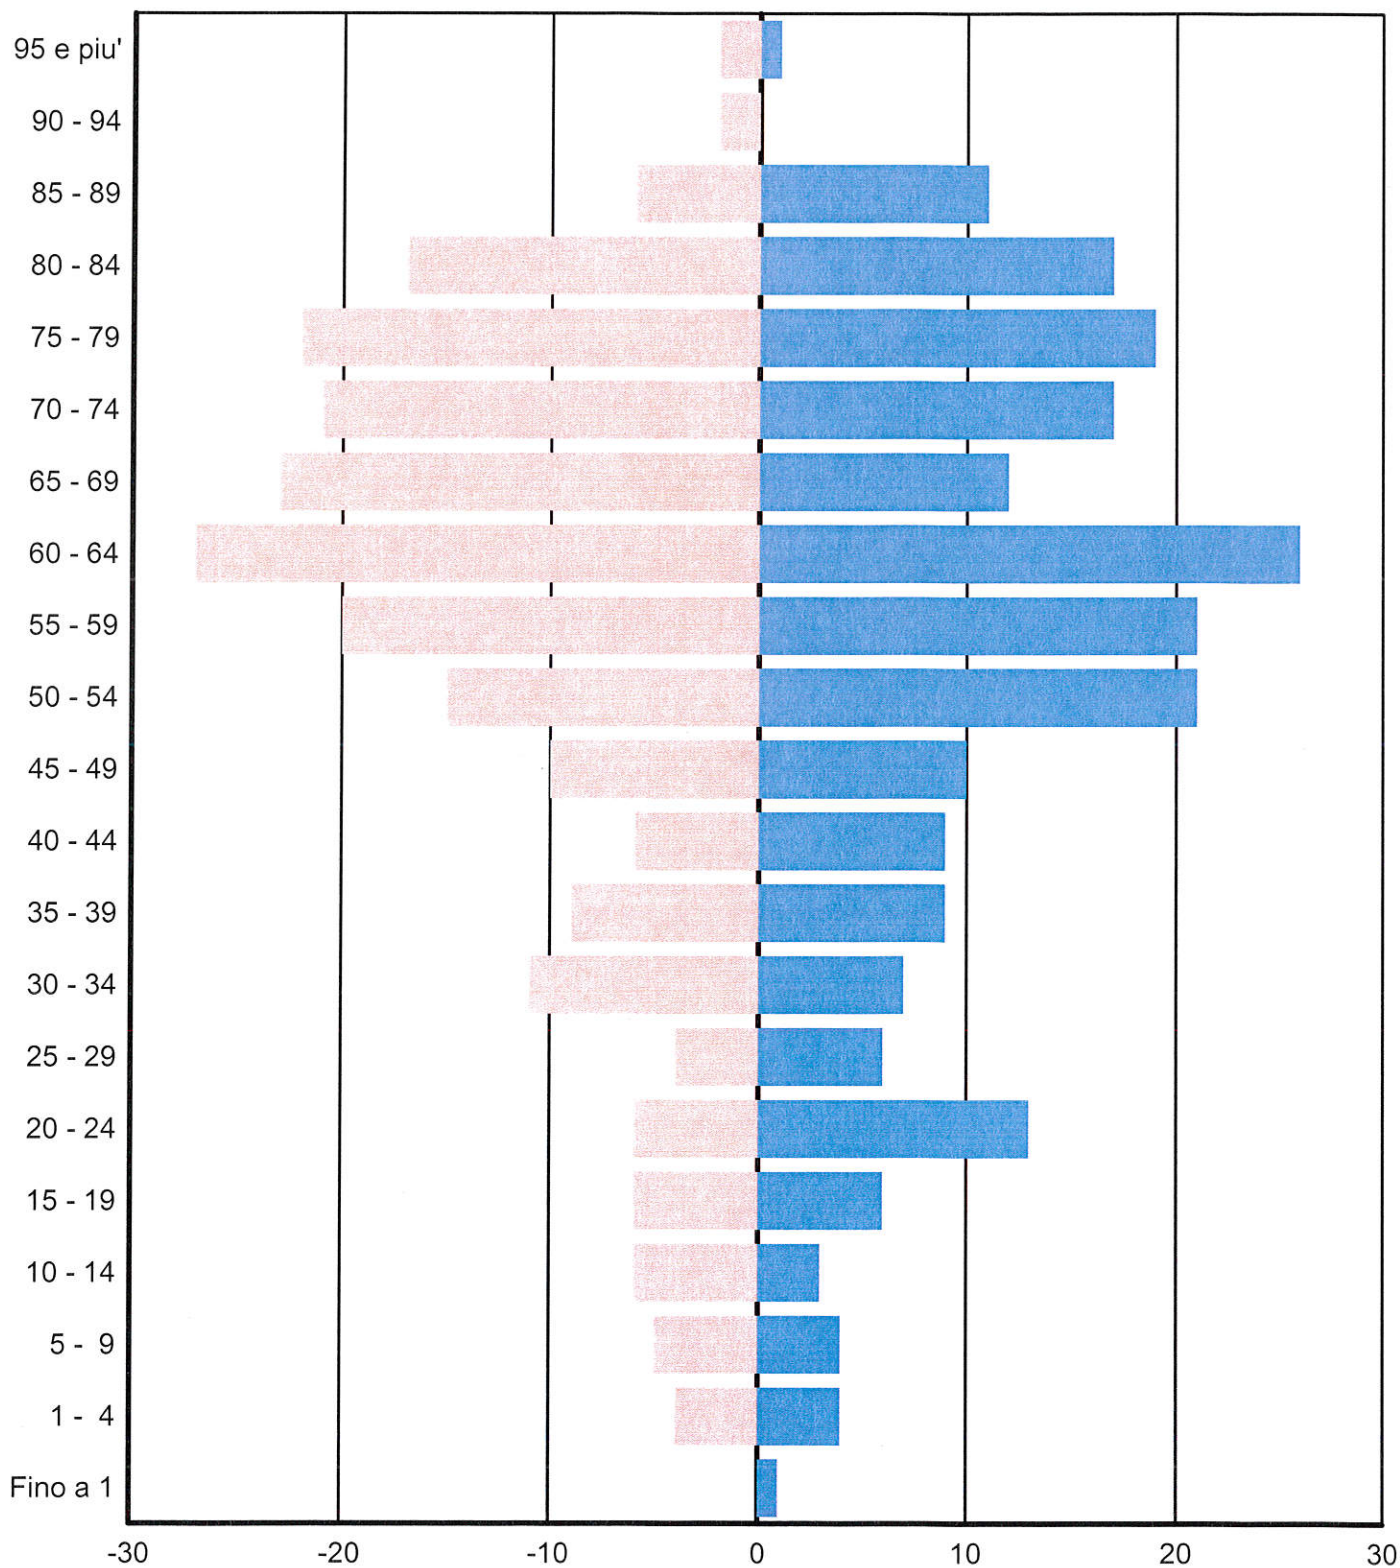

COMUNE di BRIONE s/ MINUSIO

**PRESO ATTO**

Risoluzione municipale n° 10..... del

.....15 gennaio 2024.....

**STATISTICA CONTROLLO ABITANTI AL 31.12.2023**

Attinenti domiciliati	<b>44</b>
Ticinesi domiciliati	<b>103</b>
Confederati domiciliati	<b>199</b>
Stranieri domiciliati	<b>65</b>
Stranieri dimoranti	<b>30</b>

**TOTALE ABITANTI AL 31.12.2023**

**441**

Nascite	<b>1</b>
Matrimoni	<b>3</b>
Decessi	<b>7</b>
Arrivi	<b>22</b>
Partenze	<b>38</b>

Persona più anziana domiciliata del Comune:

**Signor Cesco Luciano, 14.12.1926**

Nel 2023 hanno raggiunto la maggiore età i seguenti neo 18 enni:

**Yorlano Lisa – Iacono Paolo**

Al 31.12.2022 erano iscritte al controllo abitanti **463** persone.  
Rispetto a un anno fa vi è quindi una diminuzione di **22** unità.

### Piramide delle eta'

Fascia	Uomini	Donne	Totale
95 e piu'	1	2	3
90 - 94	0	2	2
85 - 89	11	6	17
80 - 84	17	17	34
75 - 79	19	22	41
70 - 74	17	21	38
65 - 69	12	23	35
60 - 64	26	27	53
55 - 59	21	20	41
50 - 54	21	15	36
45 - 49	10	10	20
40 - 44	9	6	15
35 - 39	9	9	18
30 - 34	7	11	18
25 - 29	6	4	10
20 - 24	13	6	19
15 - 19	6	6	12
10 - 14	3	6	9
5 - 9	4	5	9
1 - 4	4	4	8
Fino a 1	1	0	1
<b>Totale generale</b>	<b>217</b>	<b>222</b>	<b>439</b>