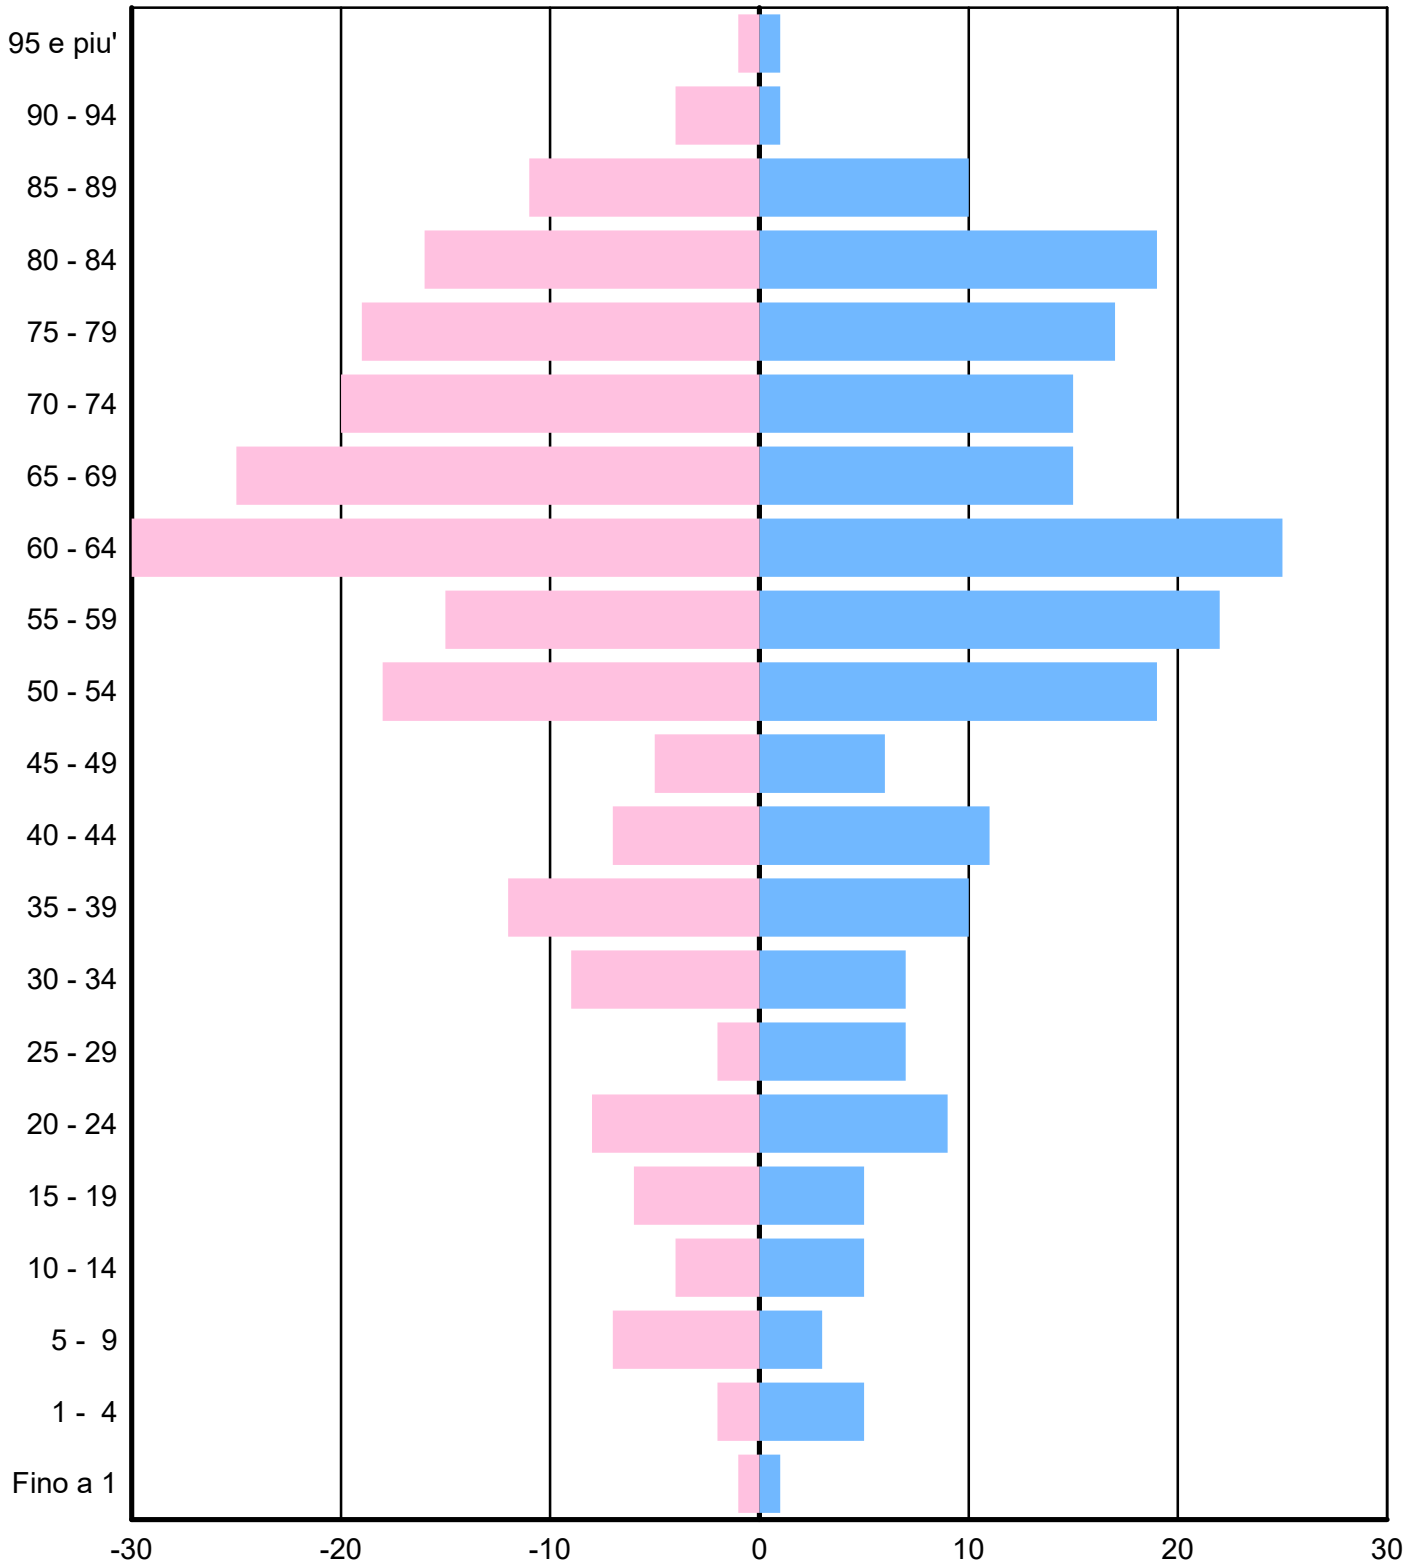

COMUNE di BRIONE s/ MINUSIO

**PRESO ATTO**

Risoluzione municipale n° 1 del

13 gennaio 2025

**STATISTICA CONTROLLO ABITANTI AL 31.12.2024**

Attinenti domiciliati	<b>42</b>
Ticinesi domiciliati	<b>99</b>
Confederati domiciliati	<b>195</b>
Stranieri domiciliati	<b>63</b>
Stranieri dimoranti	<b>37</b>

**TOTALE ABITANTI AL 31.12.2024**

**436**

Nascite	<b>2</b>
Matrimoni	<b>4</b>
Decessi	<b>3</b>
Arrivi	<b>27</b>
Partenze	<b>31</b>

Persona più anziana domiciliata del Comune:

**Signor Cesco Luciano, 14.12.1926**

Nel 2024 hanno raggiunto la maggiore età i seguenti neo 18 enni:

**Muccio Mattia – Vallone Iael – Poroli Chidini Aline – Guidolin Emma  
Mani Gian.**

Al 31.12.2023 erano iscritte al controllo abitanti **441** persone.  
Rispetto a un anno fa vi è quindi una diminuzione di **5** unità.

### Piramide delle eta'

<b>Fascia</b>	<b>Uomini</b>	<b>Donne</b>	<b>Totale</b>
<b>95 e piu'</b>	<b>1</b>	<b>1</b>	<b>2</b>
<b>90 - 94</b>	<b>1</b>	<b>4</b>	<b>5</b>
<b>85 - 89</b>	<b>10</b>	<b>11</b>	<b>21</b>
<b>80 - 84</b>	<b>19</b>	<b>16</b>	<b>35</b>
<b>75 - 79</b>	<b>17</b>	<b>19</b>	<b>36</b>
<b>70 - 74</b>	<b>15</b>	<b>20</b>	<b>35</b>
<b>65 - 69</b>	<b>15</b>	<b>25</b>	<b>40</b>
<b>60 - 64</b>	<b>25</b>	<b>30</b>	<b>55</b>
<b>55 - 59</b>	<b>22</b>	<b>15</b>	<b>37</b>
<b>50 - 54</b>	<b>19</b>	<b>18</b>	<b>37</b>
<b>45 - 49</b>	<b>6</b>	<b>5</b>	<b>11</b>
<b>40 - 44</b>	<b>11</b>	<b>7</b>	<b>18</b>
<b>35 - 39</b>	<b>10</b>	<b>12</b>	<b>22</b>
<b>30 - 34</b>	<b>7</b>	<b>9</b>	<b>16</b>
<b>25 - 29</b>	<b>7</b>	<b>2</b>	<b>9</b>
<b>20 - 24</b>	<b>9</b>	<b>8</b>	<b>17</b>
<b>15 - 19</b>	<b>5</b>	<b>6</b>	<b>11</b>
<b>10 - 14</b>	<b>5</b>	<b>4</b>	<b>9</b>
<b>5 - 9</b>	<b>3</b>	<b>7</b>	<b>10</b>
<b>1 - 4</b>	<b>5</b>	<b>2</b>	<b>7</b>
<b>Fino a 1</b>	<b>1</b>	<b>1</b>	<b>2</b>
<b>Totale generale</b>	<b>213</b>	<b>222</b>	<b>435</b>